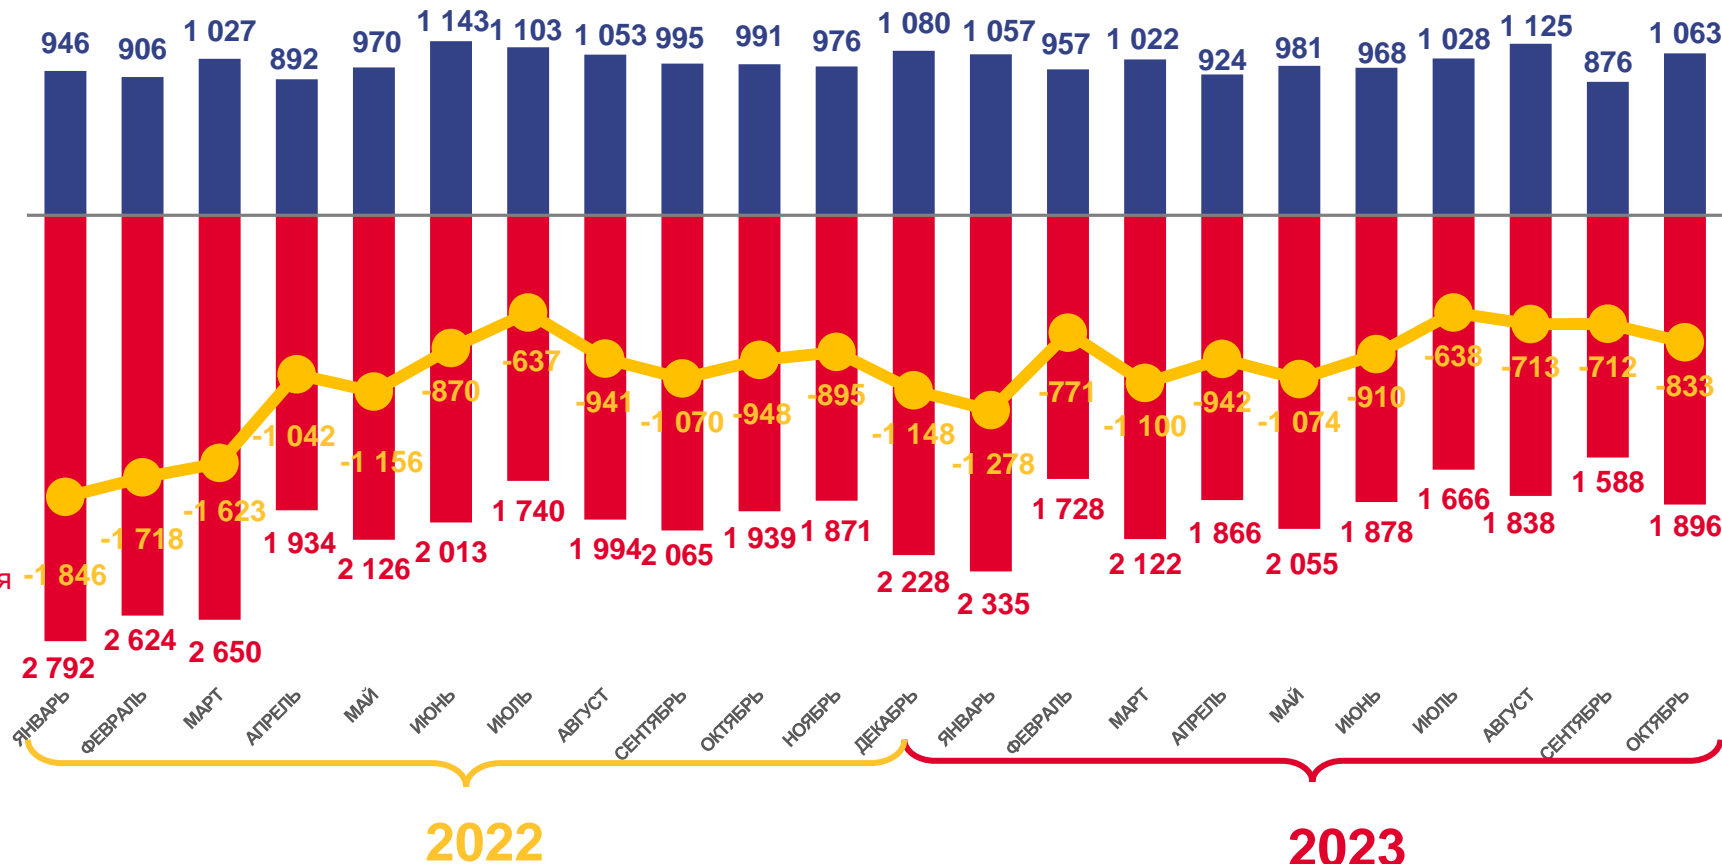

ЕСТЕСТВЕННОЕ ДВИЖЕНИЕ НАСЕЛЕНИЯ

ЧЕЛОВЕК

Показатели естественного движения населения за январь-октябрь 2023 года

-8971 человек

Естественная убыль населения

-5,4 % в расчете на 1000 человек населения

Коэффициент естественной убыли

■ Число родившихся
 ■ Число умерших
 —●— Естественная убыль

ЧИСЛО ЗАРЕГИСТРИРОВАННЫХ БРАКОВ, ТЫСЯЧ

Брачность

за январь-октябрь 2023 года

7,4 тыс. браков

Число зарегистрированных браков

4,4 % в расчете на 1000 человек населения

Коэффициент брачности

ЧИСЛО ЗАРЕГИСТРИРОВАННЫХ РАЗВОДОВ, ТЫСЯЧ

Разводимость

за январь-октябрь 2023 года

5,8 тыс. разводов

Число зарегистрированных разводов

3,4 % в расчете на 1000 человек населения

Коэффициент разводимости