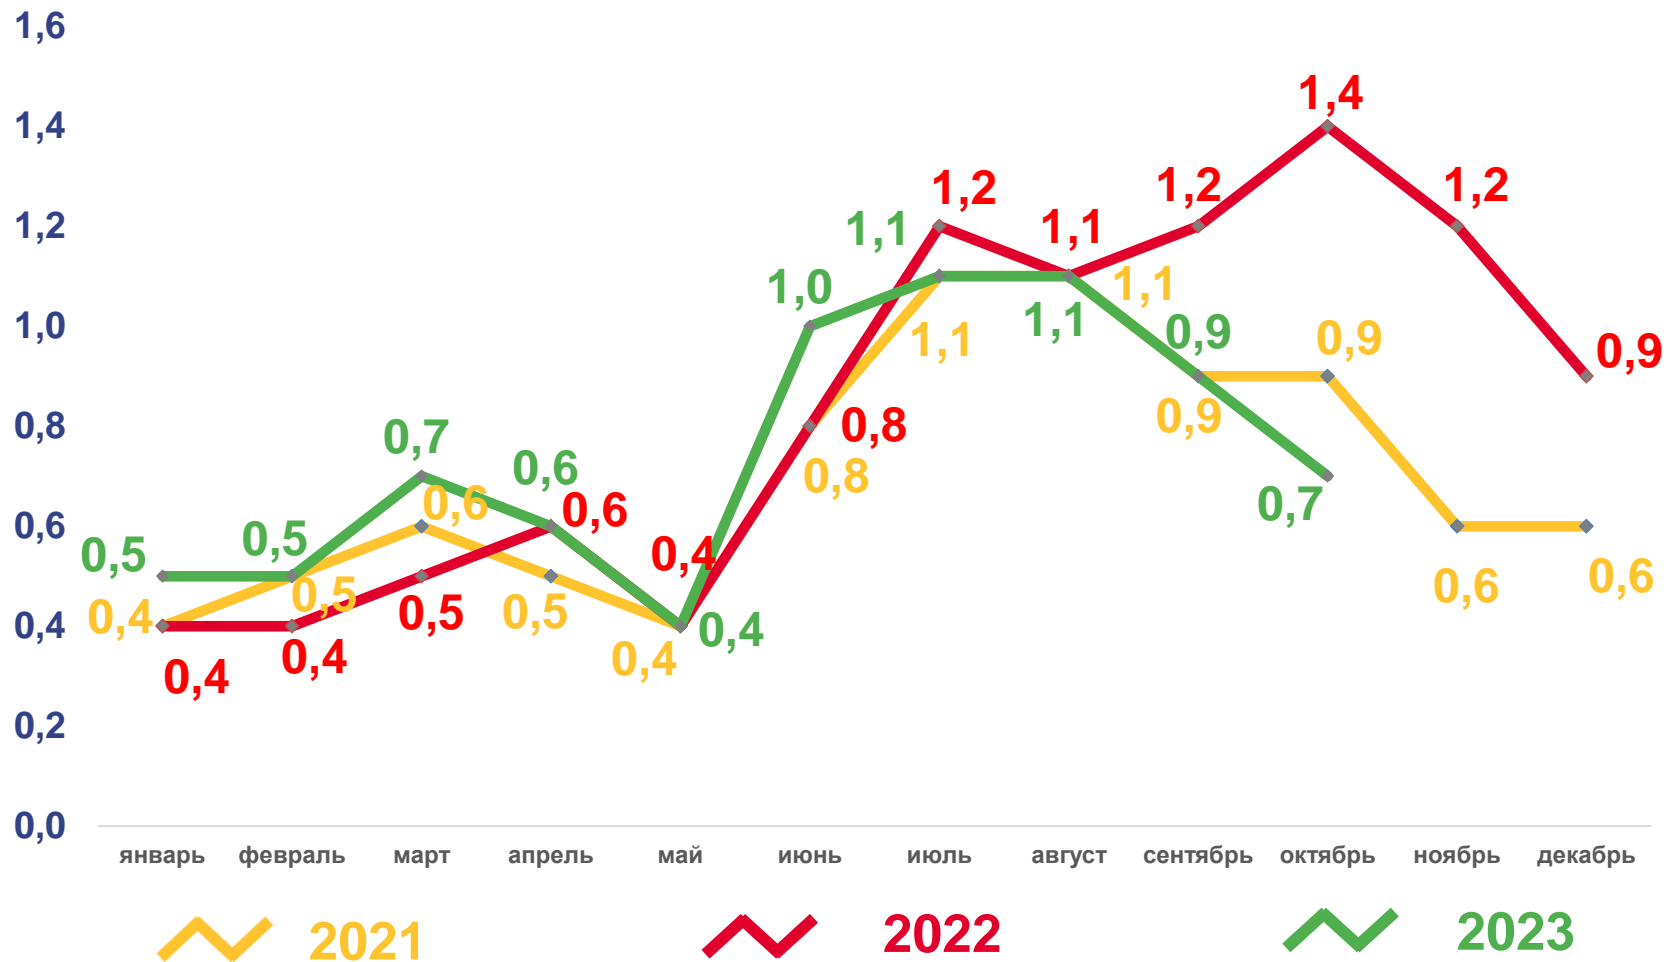

ЕСТЕСТВЕННОЕ ДВИЖЕНИЕ НАСЕЛЕНИЯ

ЧЕЛОВЕК

Показатели естественного движения населения за январь-октябрь 2023 года

-8971 человек

Естественная убыль населения

-5,4 % в расчете на 1000 человек населения

Коэффициент естественной убыли

■ Число родившихся
 ■ Число умерших
 —●— Естественная убыль

ЧИСЛО ЗАРЕГИСТРИРОВАННЫХ БРАКОВ, ТЫСЯЧ

Брачность

за январь-октябрь 2023 года

7,4 тыс. браков

Число зарегистрированных браков

4,4 % в расчете на 1000 человек населения

Коэффициент брачности

ЧИСЛО ЗАРЕГИСТРИРОВАННЫХ РАЗВОДОВ, ТЫСЯЧ

Разводимость

за январь-октябрь 2023 года

5,8 тыс. разводов

Число зарегистрированных разводов

3,4 % в расчете на 1000 человек населения

Коэффициент разводимости